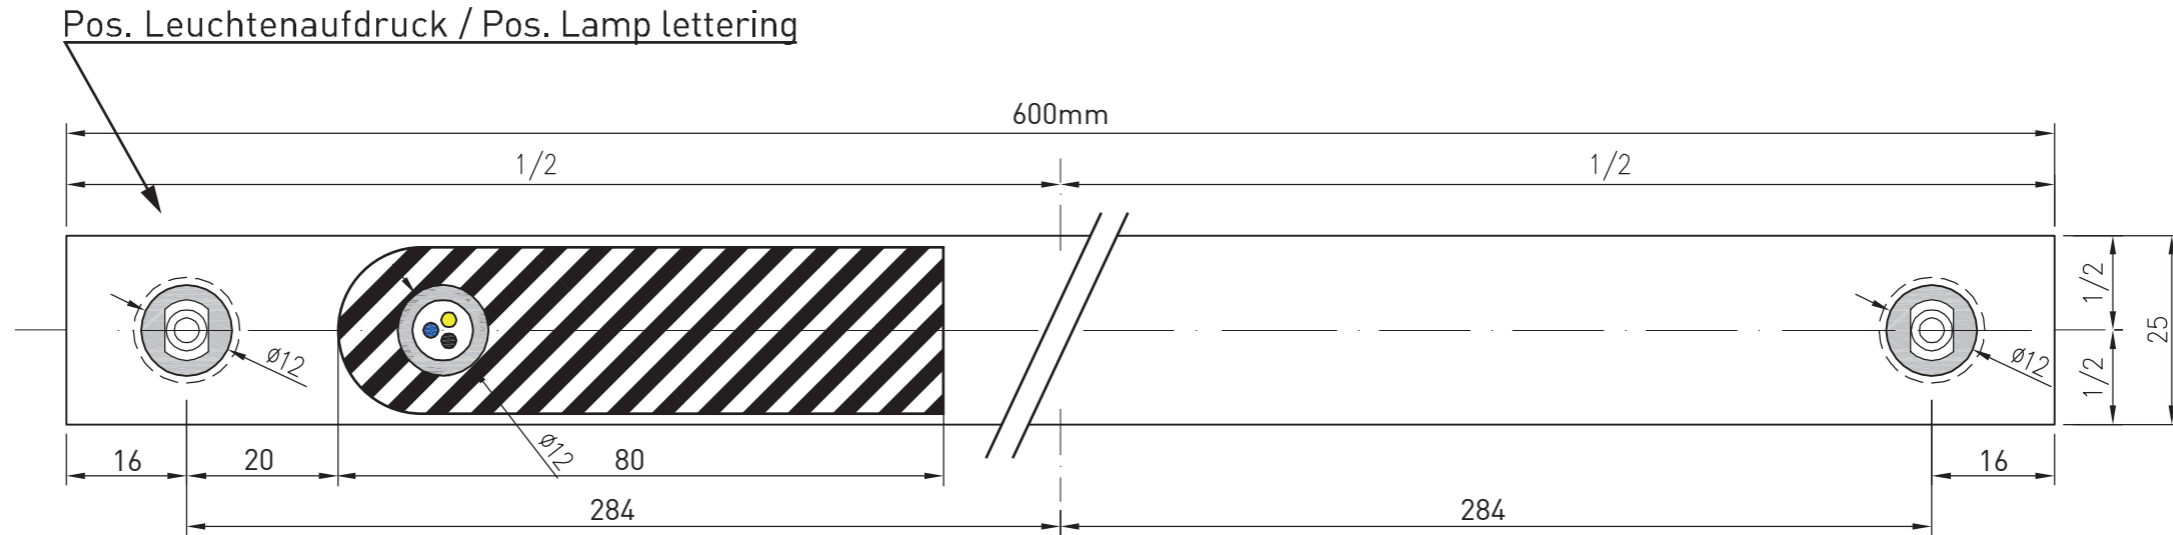

Vorderansicht
Blick von vorne auf Spiegelfläche.

Bohrung Spiegeladapterset
12mm

Bohrung Stromanschluss 230V
mind. 12mm

SML² 600

SML² 900