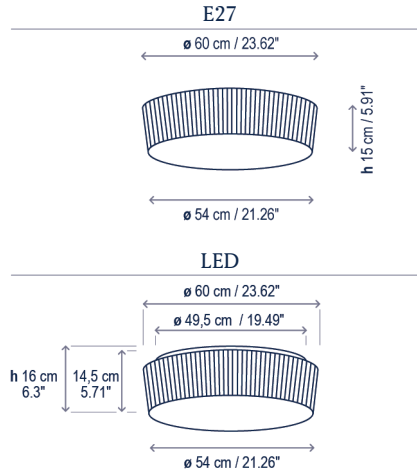

Plafonet 60

Coming soon!

Diseño / Design:
Joana Bover / 2005

Tipología: Plafón
Typology: Ceiling lamp

Ambiente: Interior
Environment: Indoor

Descripción técnica / Technical description:

Peso Neto: 4,44 kg
Net Weight: 4,44 kg

1 Caja/Box | 61 x 61 x 40 cm | 0,1488 m³
Peso bruto / Gross Weight: 6,81 kg

Materiales: Hierro, Latón
Materials: Iron, Brass

Opciones Dali/1-10V: consultar
Dali/1-10V options: consult

Difusor: Cristal óptico
Diffuser: Optical Glass

Caja soporte: ø 43 cm
Surface back box: ø 16.93"

Hilo incandescente pantalla / Shade GWF1

Cinta / Ribbon: 960°
Cotonet / Cotton: 800°

Personalizable
Customizable

*Bombillas no incluidas (E-27 P45)
*Bulbs not included (E-27 P45)

Descripción lámpara / Lamps description:

230V 50Hz | IP-20 | TRIAC 39 W LED / CRI: 90 / 2700K 5400 lm fuente de luz / light source

Ref	Acabados / Finishing	Ean13
24902105191	LED Regulable TRIAC Cromo - Pantalla Cotonet Blanco LED TRIAC Dimmable Chrome - White Cotton Shade	8435493713885
24902105189	LED Regulable TRIAC Cromo - Pantalla Cinta Translúcida Blanca LED TRIAC Dimmable Chrome - White Translucent Ribbon Shade	8435493713786
24902105190	LED Regulable TRIAC Cromo - Pantalla Cinta Translúcida Crema LED TRIAC Dimmable Chrome - Cream Translucent Ribbon Shade	8435493713830