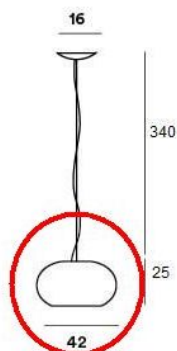

Foscarini

Buds Sospensione 2 LED Spare glass

Diffusorfarbe

- blanco cálido
- gris
- cipria

Technical details

País de origen	 Italia
Fabricante	Foscarini
material	vidrio
Diámetro en cm	42
Dimensions	H 25 cm Ø 42 cm

Descripción

This Foscarini original spare part replaces the existing glass of the Buds LED pendant lamp. This glass is only suitable for the Buds Sospensione 2 LED. The glass is available in grey, cipria and warm white (bianco caldo).