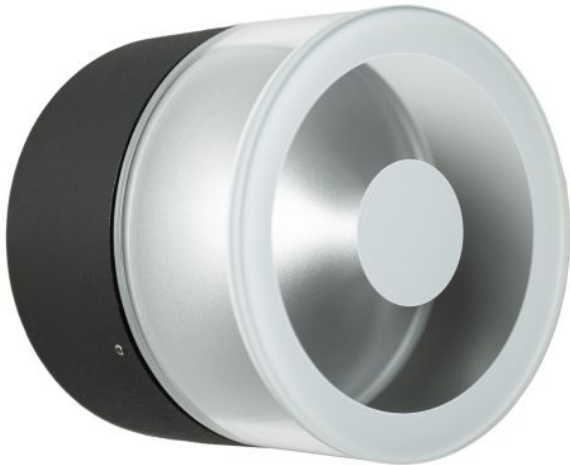

# NEXOLIGHT

## Polaris Lámpara de pared

- gris antracita
- negro

### Technical details

<b>Fabricante</b>	NEXOLIGHT
<b>Lámparas incluidas</b>	No
<b>familia de luminariasfamilia de luminarias</b>	Polaris
<b>Temperatura de color en kelvin</b>	2700K
<b>Índice de protección / Protección IP</b>	IP65
<b>LED</b>	incluido
<b>LED reemplazable</b>	sí
<b>Potencia en vatios</b>	1 LED de 3,5 W
<b>Flujo luminoso en lm</b>	300 lm
<b>diámetro</b>	14 cm
<b>Profundidad</b>	12 cm
<b>Dimensions</b>	Ø 14 cm   B 14 cm

### Descripción

La lámpara de pared NEXOLIGHT Polaris combina una técnica de iluminación precisa con un lenguaje de diseño expresivo. Su cuerpo redondo de aluminio se une a un elemento de vidrio refinado con superficies serigrafiadas para crear una iluminación uniforme y sin deslumbramiento en fachadas, entradas y terrazas. La luminaria está disponible en gris antracita y negro.