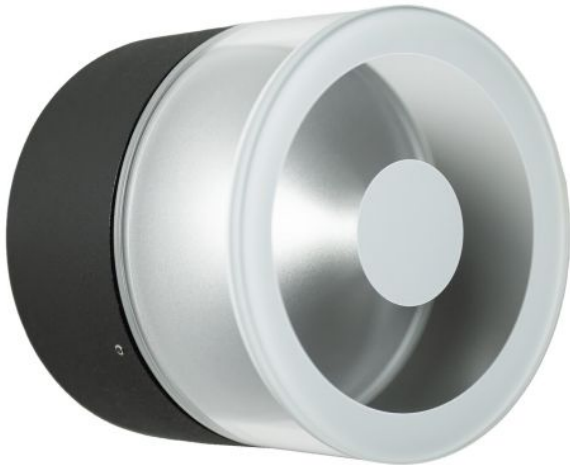

## Polaris Lámpara de pared

### Lampenfarbe

- gris antracita
- negro

sí

1 LED de 3,5 W W

### Descripción

La lámpara de pared NEXOLIGHT Polaris combina una técnica de iluminación precisa con un lenguaje de diseño expresivo. Su cuerpo redondo de aluminio se une a un elemento de vidrio refinado con superficies serigrafiadas para crear una iluminación uniforme y sin deslumbramiento en fachadas, entradas y terrazas. La luminaria está disponible en gris antracita y negro.