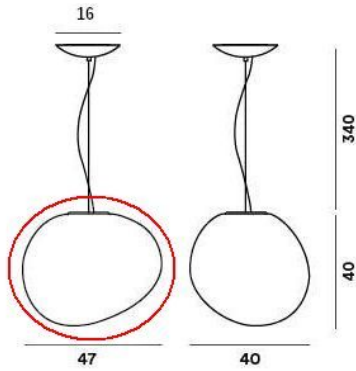

### Technical details

|                       |  |
|-----------------------|--|
| <b>País de origen</b> |  Italia |
| <b>Fabricante</b>     | Foscarini  |
| <b>material</b>       | vidrio   |
| <b>color</b>          | blanco   |
| <b>Dimensions</b>     | H 40 cm   B 40 cm   L 47 cm  |