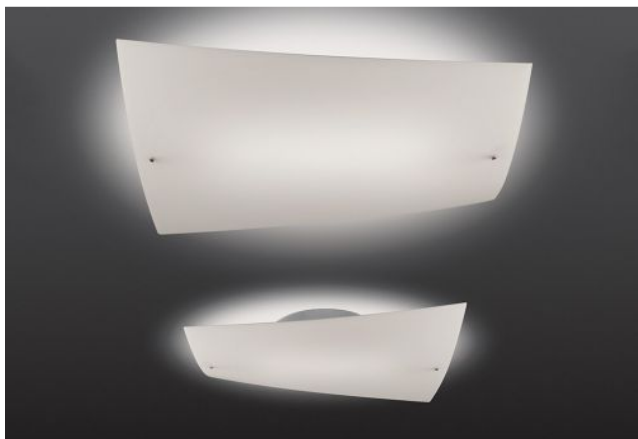

Foscarini

Folio Grande Soffitto

Technical details

País de origen	 Italia
Fabricante	Foscarini
Diseñador	Carlo Urbinati & Alessandro Vecchiato
año	1990
Índice de protección / Protección IP	IP20
Contenido del paquete	Lámpara
material	metal, vidrio
superficie	blanco
Atenuación	dimnable en el sitio con reguladores de control de fase
Base / Portalámparas	R7s
Alimentación (máx. Watt)	120 Watt
El flujo luminoso en lm	2.250
Temperatura de color en grados Kelvin	2.950 blanco cálido
distribución de la luz	luz de la habitación
Dimensions	H 10 cm B 38 cm L 49 cm

Descripción

The Foscarini Folio Grande Soffitto is a stylish ceiling light for a beautiful evenly and diffused light emission. The glass of the Folio Soffitto Grande is white but there is also a version with silkscreen printed glass available.

The glass has a wonderful slightly curved shape. It looks like a piece of paper that is bent in itself. The socket with the bulb is surrounded by a small closed housing so you can not look into the light source and hence can not be blinded.