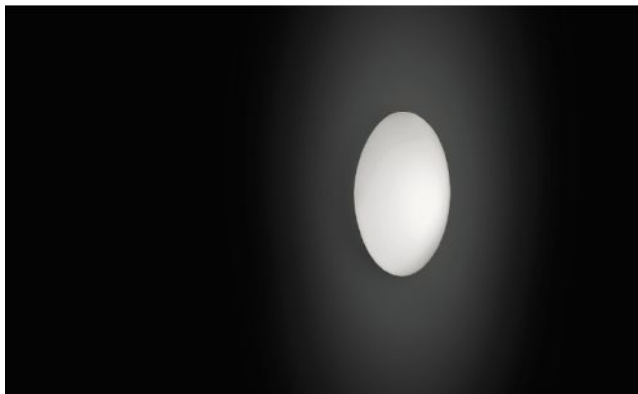

Vibia

Puck 5412

Technical details

País de origen	 España
Fabricante	Vibia
Diseñador	Jordi Vilardell
Índice de protección / Protección IP	IP20
Contenido del paquete	Lámpara
Profundidad en cm	8
Diámetro en cm	27
material	aluminio, vidrio Opal
superficie	blanco
Potencia en vatios	7,6 W
LED	incluyendo
Índice de reproducción cromática	>90
El flujo luminoso en lm	880
Temperatura de color en grados Kelvin	2.700 extra blanco cálido
Dimensions	Ø 27 cm

Descripción

The Vibia Puck 5412 is an LED light and can be used both as a wall as well as a ceiling light. The Vibia Puck 5412 consists of a round, white, matt and triple-blown opal glass. It has a diameter of 27.20 cm and a depth of 7.70 cm.

Due to the large similarity with the other lamps from the Vibia Puck series the Puck 5412 can also combined very well with other lamps in the Puck series.