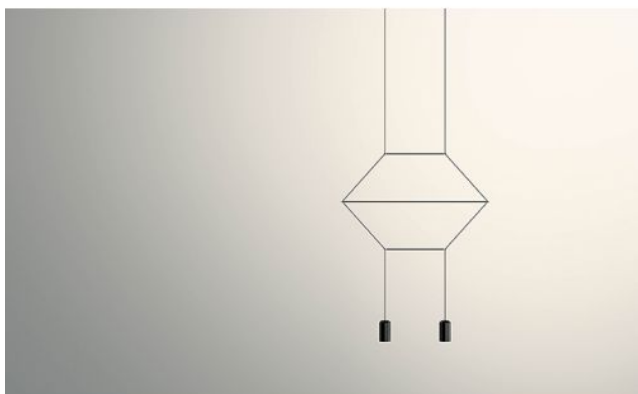

Vibia

Wireflow 0320

Technical details

País de origen	 España
Fabricante	Vibia
Diseñador	Arik Levy
Índice de protección / Protección IP	IP20
Contenido del paquete	Lámpara
material	acero Inoxidable, aluminio, policarbonato
Ajuste de altura	no se puede determinar la altura
Atenuación	1-10V regulable
LED	incluyendo
Indice de reproduccion cromatica	>90
El flujo luminoso en lm	970
Temperatura de color en grados Kelvin	2.700 extra blanco cálido
Dimensiones del dosel	longitud 57 cm
El rendimiento del sistema	2 x 4,5 Watt
altura total	200 cm

Descripción

The Vibia Wireflow 0320 is a 2-dimensional, linear pendant light with a basic hexagonal shape. The 2 integrated LEDs with 4.5 watts each provide a direct pleasant light output to the bottom. The Wireflow 0320 can be dimmed by the customer. If the pendant length of the lamp should be different, please send us an individual request. The length of the lamp cannot be shortened by the user. The pendant lamp is also available as a DALI dimmable version on request.