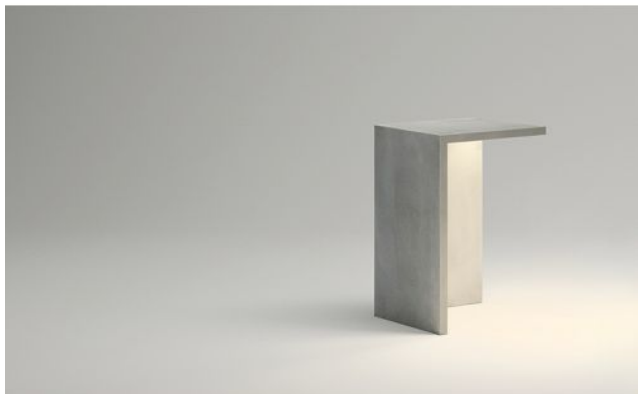

Vibia

Empty 4130

Technical details

País de origen	 España
Fabricante	Vibia
Diseñador	Xuclà
año	2014
Índice de protección / Protección IP	IP66
Contenido del paquete	LED
Profundidad en cm	45
material	hormigón, metacrilato
LED	incluyendo
Índice de reproducción cromática	>80
El flujo luminoso en lm	664
Temperatura de color en grados Kelvin	2.700 extra blanco cálido
El rendimiento del sistema	2 x 8,6 Watt
Dimensions	H 70 cm B 45 cm

Descripción

The Vibia Empty 4130 with a height of 70 cm is the largest lamp of this series of floor lamps. It is also suitable as a garden seating. The Empty 4130 is an outdoor light according to a design by Xuclà. This rectangular lamp is made of polymer concrete, available in grey. Two LEDs with 8.6 watts each are integrated. With protection class IP66, it is protected against water spray and also dust-proof.