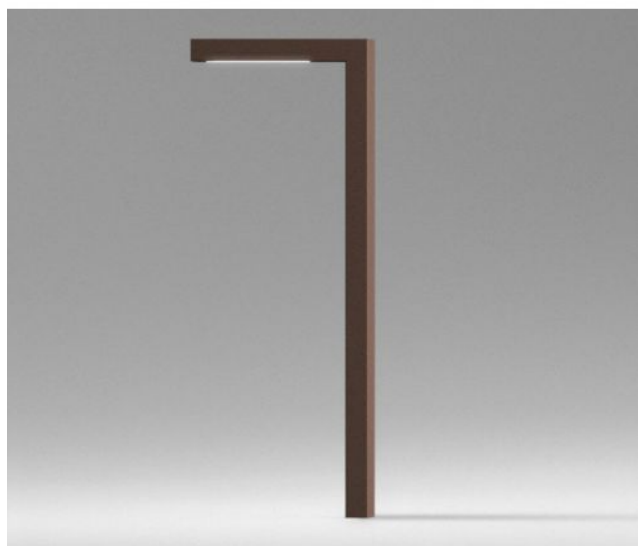

## Palo Alto 4510

### surface

- verde
- marrón

## Technical details

<b>País de origen</b>	 España
<b>Fabricante</b>	Vibia
<b>Diseñador</b>	Xuclà
<b>año</b>	2012
<b>Índice de protección / Protección IP</b>	IP65
<b>Contenido del paquete</b>	LED
<b>Proyección en cm</b>	35
<b>material</b>	acero, policarbonato
<b>LED</b>	incluyendo
<b>Índice de reproducción cromática</b>	>90
<b>Temperatura de color en grados Kelvin</b>	2.700 extra blanco cálido
<b>El rendimiento del sistema</b>	2 x 2,2 Watt
<b>Flujo total luminoso en lm</b>	179,64
<b>distribución de la luz</b>	directamente
<b>Dimensions</b>	H 90 cm   B 5 cm

## Descripción

The Vibia Palo Alto 4510 is a bollard light for outdoor use. With a height of 90 cm, this is the smallest lamp in this collection. The light is on offer in brown or green. As two lamps efficient LEDs are included. With protection class IP65, the Palo Alto 4510 is well protected against splashing water and dust. This lamp is anchored to the floor on a solid ground with screws and dowels (not included in the scope of delivery).