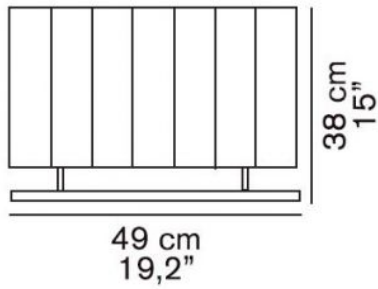

217

Oluce

Pin Stripe 217 and 417 replacement diffuser glass

Farbe

- negro
- blanco

Technical details

País de origen  Italia
Fabricante Oluce

Descripción