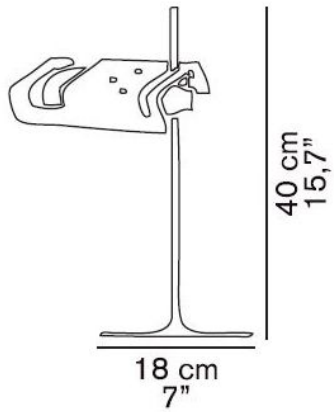

291

Oluce

Spider 291 screw set

Technical details

País de origen  Italia
Fabricante Oluce

Descripción

The Oluce Spider 291 Screw is a spare screw set for Spider 291.