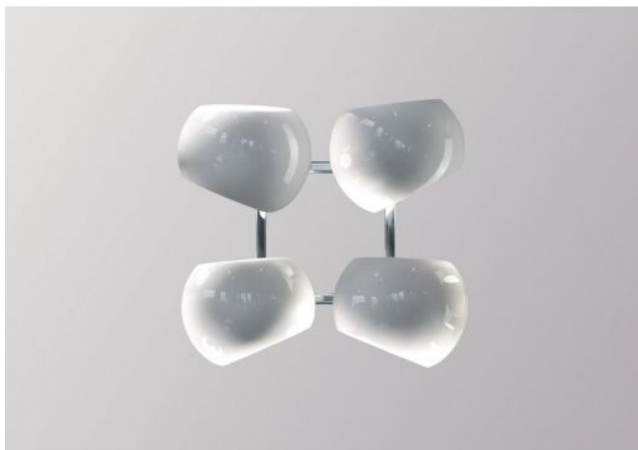

Licht im Raum

White Moons 2x2

Technical details

País de origen	 Alemania
Fabricante	Licht im Raum
Diseñador	Daniel Klages
año	2016
Índice de protección / Protección IP	IP20
Contenido del paquete	LED 230 Volt
Profundidad en cm	21
material	acero Inoxidable, porcelana
Atenuación	Regulable en el sitio
Base / Portalámparas	E14
LED	incluyendo
Diamètre de l'ombre	16 cm
reemplazo de la bombilla:	en el sitio mismo
El rendimiento del sistema	4 x 4,5 Watt
Dimensions	B 35 cm L 35 cm

Descripción

The Licht im Raum White Moons 2x2 wall lamp has four shades which can be oriented differently. In this way they can emit light in different directions and create an interesting game of light reflections. The lamp series already won several design awards and also includes other wall and pendant lamps. It was designed 2016 by Daniel Klages. This lamp is supplied with a polished stainless steel wall bracket. On request, the lamp is also available with a brass wall bracket.