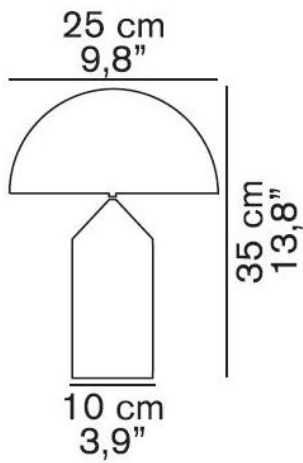

Oluce

Atollo 238 spare reflector black

Technical details

País de origen	 Italia
Fabricante	Oluce
Diseñador	Vico Magistretti
material	metal
color	negro
Diámetro en cm	25
Dimensions	Ø 25 cm

Descripción

The Oluce Atollo 238 replacement reflector in black is a spare part for the Atollo 238. The spare reflector has a diameter of 25 cm.