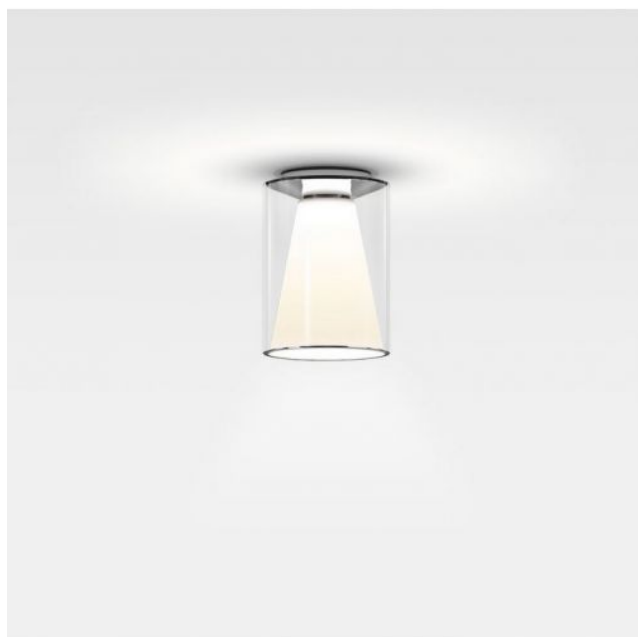

Serien Lighting

Drum Ceiling S Long

Farbtemperatur in Kelvin

- Dim to warm
- 2.700 extra blanco cálido
- 3.000 blanco cálido

Technical details

País de origen	 Alemania
Fabricante	Serien Lighting
Diseñador	Jean Marc da Costa
año	2020
Índice de protección / Protección IP	IP20
Contenido del paquete	LED
Diámetro en cm	16
material	aluminio, vidrio, vidrio acrílico
Atenuación	dimnable con control de fase inversa y con reguladores de control de fase
Potencia en vatios	11 W
LED	incluyendo
Índice de reproducción cromática	>90
reemplazo de la bombilla:	en el sitio mismo
Dimensions	H 24 cm Ø 16 cm

Descripción

The Serien Lighting Drum Ceiling S Long ceiling light is 24 cm high and has a diameter of 16 cm. It is available with a colour temperature of 2,700 Kelvin extra warm white, 3,000 Kelvin warm white or with dim to warm function. The lamp with dim to warm function imitates the pleasant dimming behaviour of classic incandescent lamps. As a result, the light not only becomes darker when dimmed down, but also changes its colour temperature from 1,800 Kelvin extra warm white to 3,000 Kelvin warm white.