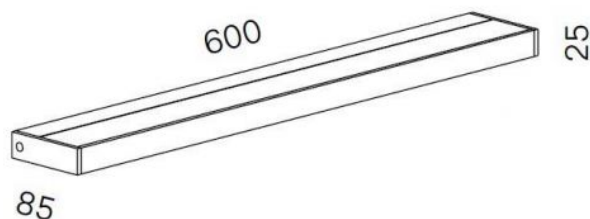

Serien Lighting

SML2 Wall 600 Silver

Leuchtmittelabdeckung

- satinado / satinado
- satinée / de ráster

Farbtemperatur in Kelvin

- Tunable White
- 2.700 extra blanco cálido
- 3.000 blanco cálido

Technical details

País de origen	 Alemania
Fabricante	Serien Lighting
Diseñador	Jean Marc da Costa
Índice de protección / Protección IP	IP20
Contenido del paquete	LED
Profundidad en cm	9
material	aluminio, policarbonato
Atenuación	Regulable en el sitio
Potencia en vatios	20 W
LED	incluyendo
Índice de reproducción cromática	>90
reemplazo de la bombilla:	en el sitio mismo
Dimensions	H 3 cm B 60 cm

Descripción

The Serien Lighting SML2 Wall 600 Silver has a width of 60 cm. It is 3 cm high and 9 cm deep. The wall lamp is available with different lamp covers: With the satinée / satinée lamp cover, the light is scattered upwards and downwards. With the satinée / raster cover, the light is scattered in one direction and dimmed in the other.