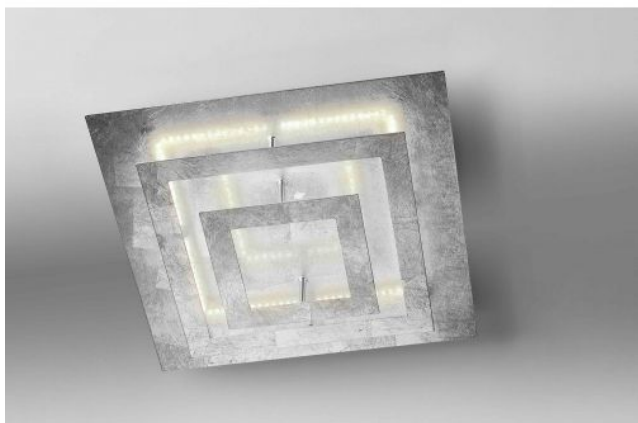

Lupia Licht

Square

Oberfläche

- oro
- plata
- blanco

Technical details

País de origen	 Alemania
Fabricante	Lupia Licht
Índice de protección / Protección IP	IP20
Contenido del paquete material	LED metal
Atenuación	Regulable en el sitio con control de fase inversa
Potencia en vatios	27 W
LED	incluyendo
Índice de reproducción cromática	>90
El flujo luminoso en lm	2.200
Temperatura de color en grados Kelvin	2.700 extra blanco cálido
Dimensiones	H 10 cm B 40 cm L 40 cm

Descripción

The Lupia Light Square is 40 cm long, 40 cm wide and 9.5 cm high. This wall / ceiling lamp is available in different surfaces. On the square frame, there are LEDs that radiate indirectly against the reflector. The lamp with a gold leaf surface produces a particularly warm light. The Square by Lupia Licht can be dimmed on site with a trailing edge phase dimmer. The Square wall/ceiling lamp comes from the manufacturer Lupia Licht in Germany.