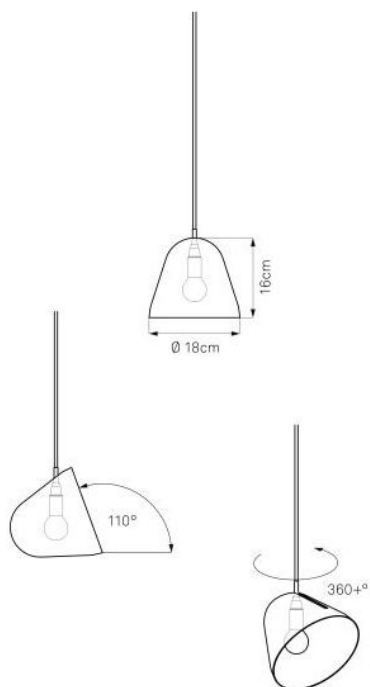

Nyta

Tilt S Surcharge for Cable extension up to 5-meter cable

Technical details

País de origen	 Alemania
Fabricante	Nyta
Diseñador	jjoo design
material	Textil
longitud del cable	500 cm

Descripción

The Nyta Tilt S Cable extension to a 5-metre cable is an accessory for the Tilt S pendant lamp. This accessory gives the Tilt S pendant lamp a 5-metre cable.