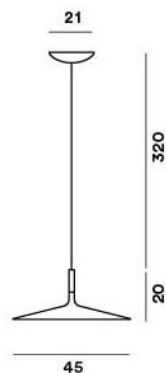

Foscarini

Aplomb Large spare LED

Kabelfarbe

- blanco
- negro

Technical details

País de origen	 Italia
Fabricante	Foscarini
Diseñador	Lucidi & Pevere
longitud del cable	320 cm
Potencia en vatios	11,7 W
Indice de reproduccion cromatica	>90
El flujo luminoso en lm	1.279
Temperatura de color en grados Kelvin	2.700 extra blanco cálido
Índice de protección / Protección IP	IP20

Descripción

The Foscarini Aplomb Large replacement LED has a power of 11.7 Watt and a colour temperature of 2.700 Kelvin extra warm white. It is offered with a black or white cable. This spare part is suitable for all Aplomb Large versions.