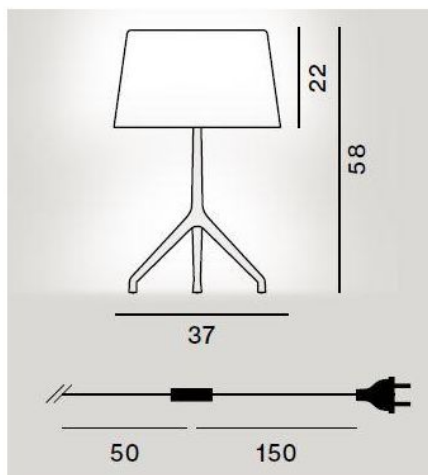

## Lumiere XXL Spare Frame

### Technical details

<b>País de origen</b>	 Italia
<b>Fabricante</b>	Foscarini
<b>Diseñador</b>	Rodolfo Dordoni
<b>material</b>	aluminio
<b>longitud del cable</b>	200 cm
<b>Color del cable</b>	transparente
<b>Atenuación</b>	cable de dimmer
<b>Base / Portalámparas</b>	G9
<b>El rendimiento del sistema</b>	4 x 33 Watt (max)
<b>Índice de protección / Protección IP</b>	IP20