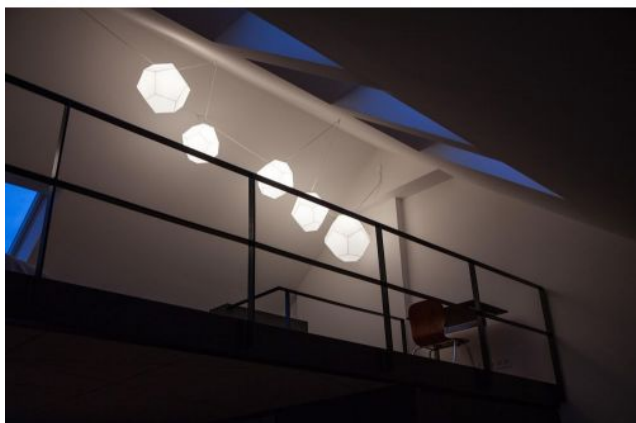

Lichtlauf

Casino

Durchmesser in cm

- 37
- 44
- 56

Technical details

País de origen	 Alemania
Fabricante	Lichtlauf
Diseñador	Christoph Matthias
año	2013
Índice de protección / Protección IP	IP20
Contenido del paquete	Leuchtmittel/ Bulb
material	polycarbonato
superficie	blanco
Color del cable	transparente
longitud del cable	150 cm
Ajuste de altura	altura determinada
Atenuación	Regulable en el sitio
Base / Portalámparas	E27
Alimentación (máx. Watt)	70 Watt
reemplazo de la bombilla:	en el sitio mismo

Descripción

The Lichtlauf Casino represents a geometric figure. A white dodecahedron as a luminous sculpture. The mild light of this lamp illuminates the room and creates a special lighting mood. The white pendant lamp is made of resistant and high-quality polycarbonate. The Lichtlauf Casino is available with a diameter of 37 cm, 44 cm or 56 cm. The Lichtlauf Casino can be mounted anywhere on the ceiling, regardless of the position of the power outlet. The V-shaped suspension on the transparent cable emphasises the dancing, floating character of the lamp. The Casino by Lichtlauf has an E27 socket and can be operated with conventional halogen bulbs as well as with LED retrofit bulbs.