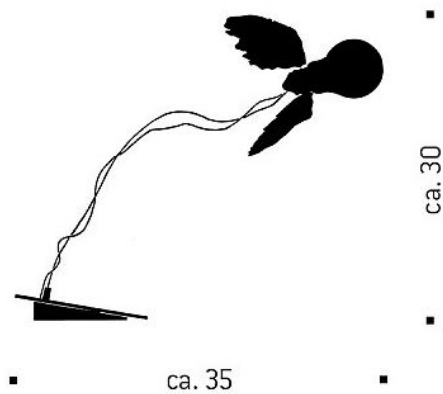

Ingo Maurer

Lucellino Table Spare LED Ambient from 2022

Technical details

País de origen

Fabricante

Diseñador

Color del cable

Atenuación

Base / Portalámparas

Potencia en vatios

Índice de reproducción cromática

El flujo luminoso en lm

Temperatura de color en grados Kelvin

Ingo Maurer

Ingo Maurer

rojo

regulable

E27

5 W

>90

380

Dim to warm

Descripción

The Ingo Maurer Lucellino Table Replacement LED Ambient is suitable for the Lucellino table lamp from model 2022. The specially made LED bulb is a low-voltage LED with 12 volts and a wattage of 5 watts. The bulb is supplied with a 44 cm long and red cable. When dimmed, the light colour of the lamp changes to a warmer tone (from 2,700 Kelvin to 2,000 Kelvin extra warm white) due to the dim to warm technology.