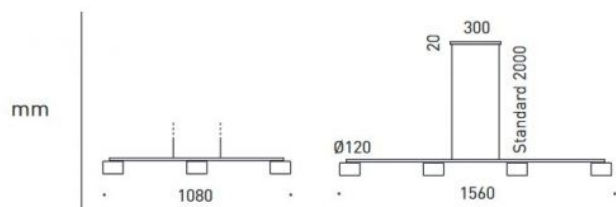

### Technical details

**País de origen**

 Alemania

**Fabricante**

Serien Lighting

**Atenuación**

Regulable en el sitio

**Base / Portalámparas**