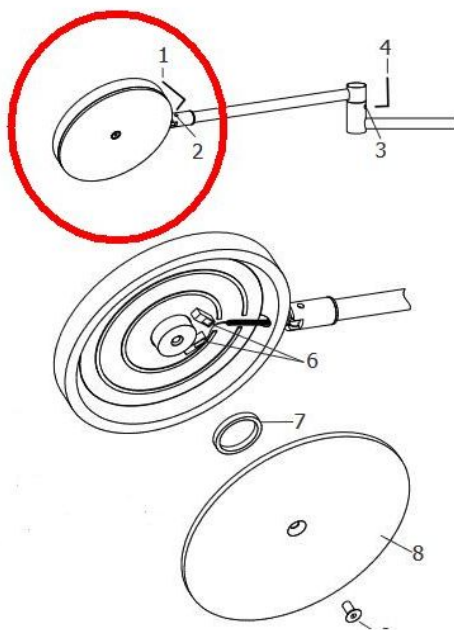

### Technical details

|  |  |
|--|--|
| <b>País de origen</b>                        |  Alemania |
| <b>Fabricante</b>                            | Holtkoetter  |
| <b>Diámetro en cm</b>                        | 12   |
| <b>Atenuación</b>                            | regulable  |
| <b>Potencia en vatios</b>                    | 19 W   |
| <b>Índice de reproducción cromática</b>      | >90  |
| <b>Temperatura de color en grados Kelvin</b> | 2.700 extra blanco cálido  |
| <b>Dimensions</b>                            | Ø 12 cm  |