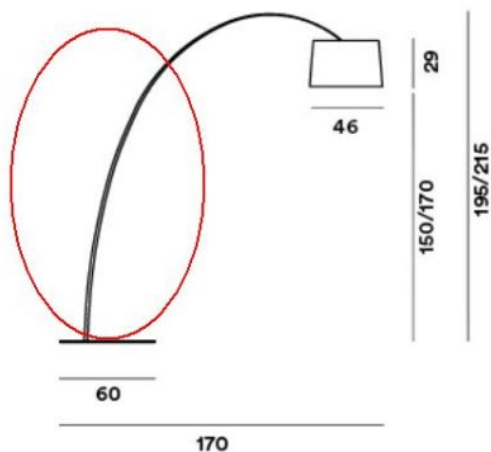

Foscarini

Bottom Spare rod for Twiggy Terra LED

Oberfläche

- negro
- grafito
- crudo gris-amarillento
- rojo
- blanco

Technical details

País de origen	 Italia
Fabricante	Foscarini
material	La fibra de vidrio

Descripción

The replacement rod the Foscarini Twiggy Terra LED is available in white, crimson, greige (a mixture of grey and beige), graphite and black to match the lamp.