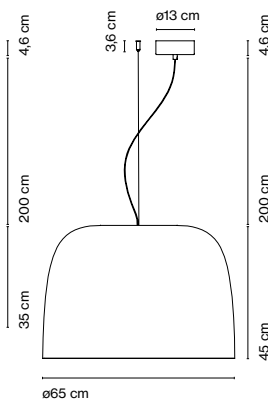

Djembé 65.45