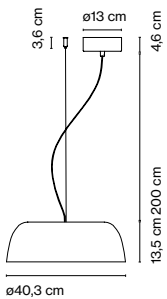

## Joan Gaspar

**marset**

**Djembé 42.13**

**Djembé 42.21**

**Djembé 42.28**

**Djembé 42**

LED SMD 21,7W  
700mA 2700K CRI90  
42.13 Luminaire 845lm  
42.21 Luminaire 955lm  
42.28 Luminaire 925lm

Light source 2040lm\*  
(included)  
\*in all versions