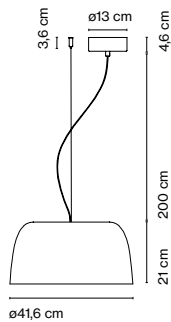

## Joan Gaspar

**marset**

**Djembé 42.13**

**Djembé 42.21**

**Djembé 42.28**

**Djembé 42**

LED SMD 21,7W  
700mA 2700K CRI90  
42.13 Luminaire 845lm  
42.21 Luminaire 955lm  
42.28 Luminaire 925lm

Light source 2040lm\*  
(included)  
\*in all versions