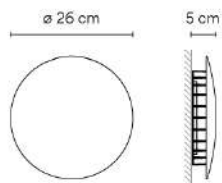

Meridiano

VIBIA

4720

Design von Jordi Vilardell & Meritxell Vidal

Meridiano als Outdoor-Wandleuchte. Design von Jordi Vilardell und Meritxell Vidal. Erhältlich in drei Farben: Khaki, Grün und gebrochenes Weiß.

Modellblatt

Farbe	62 Verde test ral
	13 Off White test ral
	58 Cremeweiss Pantone Warm Gray 2 U

LED-Temperaturfarbe 2700 K / 3500 K

Dimmen On/ Off

Installationstyp Surface Canopy

Materialien Basis: Edelstahl

Lichtquelle 1 x LED 9W 350mA

LED CR>90 1041 lm 116
2700 K / 3500 K

Driver Constant Current 350 100-240
V V 50-60 Hz HZ

Bemerkungen Geeignet für Outdoor

Anwendung Außenleuchten

Verpackung 1 Kartons
0.31 m x 0.31 m x 0.106 m
Bruttogewicht 1.6
Nettogewicht 1.44
Vol. 0.0101

Lichteffect

Allgemeinbeleuchtung

Beleuchtungskörper, der den Lichtstrom so lenkt, das das Licht von Wand oder Decke reflektiert wird.

Photometrische Daten

Andere Anwendungen

Alle unsere Produkte haben eine fünfjährige Garantie. Lesen Sie unsere rechtlichen Bedingungen unter www.vibia.com/warranty

Vibia Lighting, S.L.U.

Office / Oficina
Progrés 4-6. 08850 Gavà. Barcelona, Spain.

International T +34 934 796 971
Spain / Portugal T +34 934 796 970

customer.service@vibia.com
vibia.com