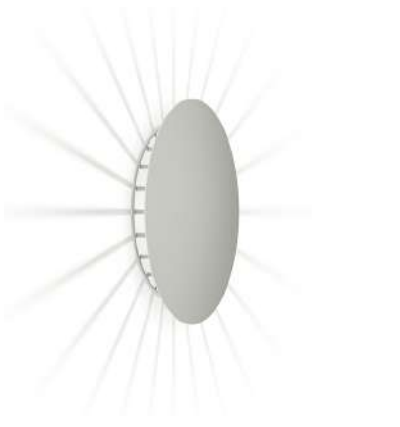

Meridiano

VIBIA

4720

Design von Jordi Vilardell & Meritxell Vidal

Meridiano als Outdoor-Wandleuchte. Design von Jordi Vilardell und Meritxell Vidal. Erhältlich in drei Farben: Khaki, Grün und gebrochenes Weiß.

Modellblatt

Farbe	62 Verde test ral
	13 Off White test ral
	58 Cremeweiss Pantone Warm Gray 2 U

LED-Temperaturfarbe 2700 K / 3500 K

Dimmen On/ Off

Installationstyp Surface Canopy

Materialien Basis: Edelstahl

Lichtquelle 1 x LED 9W 350mA

LED CR>90 1041 lm 116
2700 K / 3500 K

Driver Constant Current 350 100-240
V V 50-60 Hz HZ

Bemerkungen Geeignet für Outdoor

Anwendung Außenleuchten

Verpackung 1 Kartons
0.31 m x 0.31 m x 0.106 m
Bruttogewicht 1.6
Nettogewicht 1.44
Vol. 0.0101

Lichteffect

Allgemeinbeleuchtung

Beleuchtungskörper, der den Lichtstrom so lenkt, das das Licht von Wand oder Decke reflektiert wird.

Photometrische Daten

Andere Anwendungen

Alle unsere Produkte haben eine fünfjährige Garantie. Lesen Sie unsere rechtlichen Bedingungen unter www.vibia.com/warranty