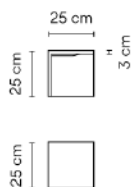

4135

Design von Xuclà

Empty ist eine Outdoorleuchte mit vielfältiger Funktionalität, bei der sich Materie und Licht in einem Körper vereinen. Tagsüber ist Empty eine Skulptur und abends erstrahlt sie in ihrer ganzen Leuchtkraft. Design von Xuclà.

Modellblatt

Farbe	18 Betongrau lackiert NCS S 2002-B50G
LED-Temperaturfarbe	2700 K / 3500 K
Dimmen	On/ Off
Installationstyp	Wandhalterung
Materialien	Körper: Polymer Beton Diffuser: Methacrylat
Lichtquelle	2 x LED STRIP 24V 4,3W
LED	CRI>70 567 lm 66 2700 K / 3500 K
Driver	Constant Voltage 100~240 V V 50~60 Hz HZ
Bemerkungen	Belastbarkeit: 150 kg auf den Lampenträger, einheitlich über die Fläche verteilt. Die Krafteinwirkung darf nicht durch Aufprall oder festen Stoß erfolgen.
Anwendung	Außenleuchten
Verpackung	1 Kartons 0,364 m x 0,364 m x 0,364 m Bruttogewicht 12,6 Nettogewicht 11,34 Vol. 0.0482