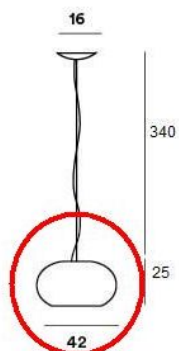

Foscarini

Buds Sospensione 2 Halogen Spare glass

Diffusorfarbe

- gris
- blanc chaud
- cipria

Technical details

Pays de fabrication	 Italie
Fabricant	Foscarini
matériel	verre
Diamètre en cm	42
Dimensions	H 25 cm Ø 42 cm

Description

This Foscarini original spare part replaces the existing glass of the Buds Halogen pendant lamp. This glass is only suitable for the Buds Sospensione 2 Halogen. The glass is available in grey, cipria and warm white (bianco caldo).