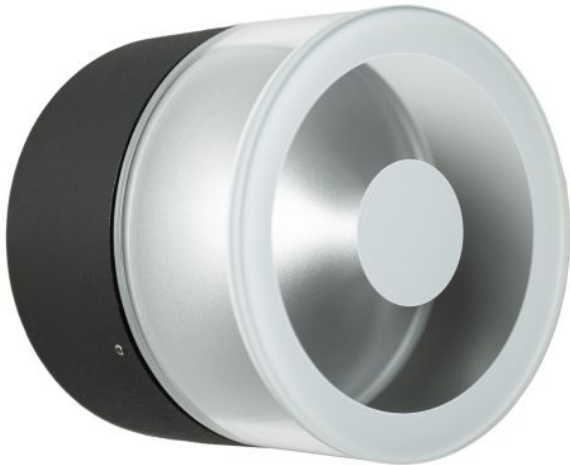

# NEXOLIGHT

## Polaris Applique murale

- gris anthracite
- noir

### Technical details

<b>Fabricant</b>	NEXOLIGHT
<b>Ampoule incluse</b>	Non
<b>famille luminaire</b>	Polaris
<b>Température de couleur en kelvins</b>	2700K
<b>Indice de protection / Indice IP</b>	IP65
<b>LED</b>	inclus
<b>LED remplaçable</b>	oui
<b>Puissance en watts</b>	1 LED de 3,5 W

### Description

L'applique murale NEXOLIGHT Polaris associe une technique lumineuse précise à un langage formel expressif. Son corps rond en aluminium rencontre un élément en verre raffiné avec surfaces sérigraphiées afin de créer un éclairage uniforme et sans éblouissement sur façades, entrées et terrasses. Le luminaire est disponible en gris anthracite et en noir.