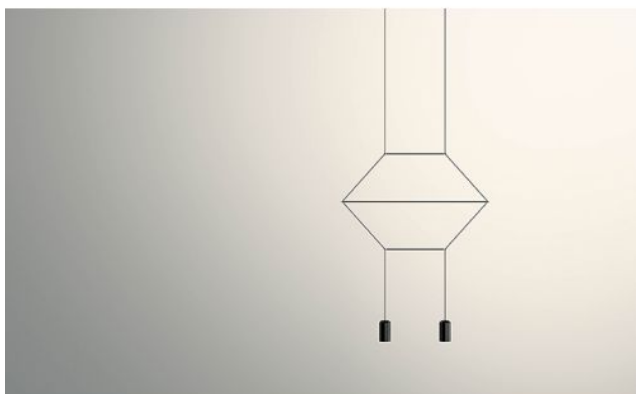

Vibia

Wireflow 0320

Technical details

Pays de fabrication	 Espagne
Fabricant	Vibia
Créateur	Arik Levy
Indice de protection / Indice IP	IP20
Contenu de la livraison	LED
matériel	acier Inoxydable, aluminium, polycarbonate
réglage de la hauteur	non déterminable en hauteur
atténuation	1-10V dimmable
LED	y compris
Indice de rendu des couleurs	>90
Flux lumineux en lm	970
La température de couleur en Kelvin	2.700 extra blanc chaud
canopée Dimensions	longueur 57 cm
Les performances du système	2 x 4,5 Watt
hauteur totale	200 cm

Description

The Vibia Wireflow 0320 is a 2-dimensional, linear pendant light with a basic hexagonal shape. The 2 integrated LEDs with 4.5 watts each provide a direct pleasant light output to the bottom. The Wireflow 0320 can be dimmed by the customer. If the pendant length of the lamp should be different, please send us an individual request. The length of the lamp cannot be shortened by the user. The pendant lamp is also available as a DALI dimmable version on request.