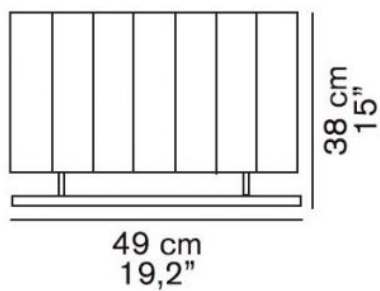

217

Oluce

Pin Stripe 217 and 417 replacement diffuser glass

Farbe

- noir
- blanc

Technical details

Pays de fabrication

 Italie