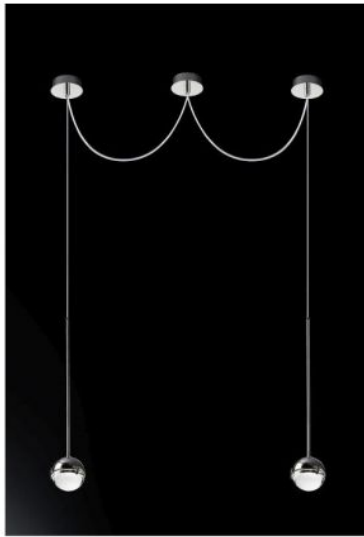

### Oberfläche

- chrome
- noir

### Technical details

<b>Pays de fabrication</b>	 Italie
<b>Fabricant</b>	Cini & Nils
<b>Créateur</b>	Luta Bettonica
<b>Créateur 2</b>	Mario Melocchi
<b>année</b>	2005
<b>Indice de protection / Indice IP</b>	IP20
<b>Contenu de la livraison</b>	LED
<b>Diamètre en cm</b>	11
<b>matériel</b>	acier, aluminium, laiton, verre
<b>longueur de câble</b>	385 cm
<b>réglage de la hauteur</b>	hauteur déterminée
<b>atténuation</b>	dimmerable sur place avec commande gradateur de phase inverse
<b>LED</b>	y compris
<b>Indice de rendu des couleurs</b>	92
<b>La température de couleur en Kelvin</b>	2.800 blanc chaud
<b>canopée Dimensions</b>	14 cm
<b>Les performances du système</b>	2 x 13 Watt
<b>Flux lumineux total en LM</b>	2.600
<b>Dimensions</b>	H 65 cm   Ø 11 cm

### Description

The Cini & Nils Convivio pendant lamp 2-lights LED emits its light directly downwards, whereby the light is bundled by transparent glass lenses. This creates a distinctive, clear illumination. The 2-lights pendant lamp has a decentralised canopy, so that the lamp can be installed independently of the power supply. In addition, it is also possible to choose any distance between the two pendulums during installation.