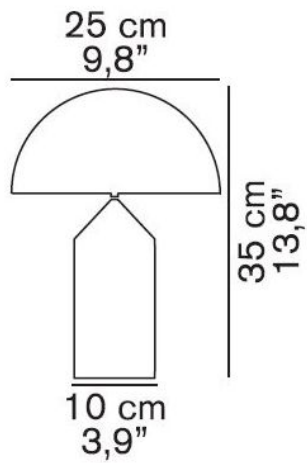

### Technical details

<b>Pays de fabrication</b>	 Italie
<b>Fabricant</b>	Oluce
<b>Créateur</b>	Vico Magistretti
<b>matériel</b>	métal
<b>couleur</b>	noir
<b>Diamètre en cm</b>	25
<b>Dimensions</b>	Ø 25 cm

### Description

The Oluce Atollo 238 replacement reflector in black is a spare part for the Atollo 238. The spare reflector has a diameter of 25 cm.