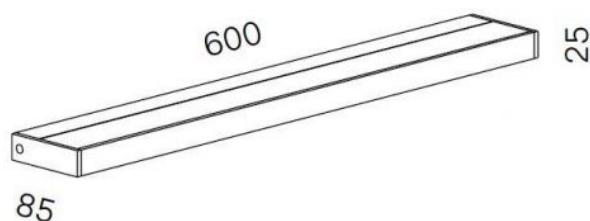

Serien Lighting

SML2 Wall 600 Silver

Leuchtmittelabdeckung

- satinée / données raster
- satinée/ satinée

Farbtemperatur in Kelvin

- Tunable White
- 2.700 extra blanc chaud
- 3.000 blanc chaud

Technical details

Pays de fabrication	 Allemagne
Fabricant	Serien Lighting
Créateur	Jean Marc da Costa
Indice de protection / Indice IP	IP20
Contenu de la livraison	LED
Profondeur en cm	9
matériel	aluminium, polycarbonate
atténuation	dimmerable sur place
Puissance en Watt	20 W
LED	y compris
Indice de rendu des couleurs	>90
remplacement des ampoules :	sur le site meme
Dimensions	H 3 cm B 60 cm

Description

The Serien Lighting SML2 Wall 600 Silver has a width of 60 cm. It is 3 cm high and 9 cm deep. The wall lamp is available with different lamp covers: With the satinée / satinée lamp cover, the light is scattered upwards and downwards. With the satinée / raster cover, the light is scattered in one direction and dimmed in the other.