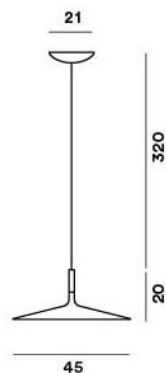

Foscarini

Aplomb Large spare LED

Kabelfarbe

- noir
- blanc

Technical details

Pays de fabrication	 Italie
Fabricant	Foscarini
Créateur	Lucidi & Pevere
longueur de câble	320 cm
Puissance en Watt	11,7 W
Indice de rendu des couleurs	>90
Flux lumineux en lm	1.279
La température de couleur en Kelvin	2.700 extra blanc chaud
Indice de protection / Indice IP	IP20

Description

The Foscarini Aplomb Large replacement LED has a power of 11.7 Watt and a colour temperature of 2.700 Kelvin extra warm white. It is offered with a black or white cable. This spare part is suitable for all Aplomb Large versions.