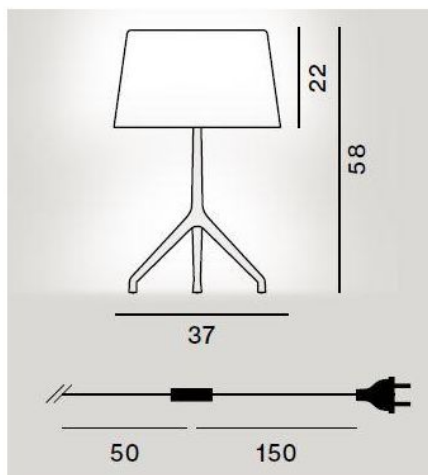

## Lumiere XXL Spare Frame

### Technical details

<b>Pays de fabrication</b>	 Italie
<b>Fabricant</b>	Foscarini
<b>Créateur</b>	Rodolfo Dordoni
<b>matériel</b>	aluminium
<b>longueur de câble</b>	200 cm
<b>couleur de câble</b>	transparent
<b>atténuation</b>	gradateur cordon avec
<b>Socle / Douille</b>	G9
<b>Les performances du système</b>	4 x 33 Watt (max)
<b>Indice de protection / Indice IP</b>	IP20