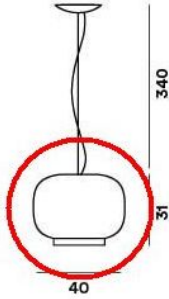

Foscarini

Chouchin 1 LED-Pendant Lamp Spare Shade

Diffusorfarbe

- vert
- gris
- orange

Technical details

Pays de fabrication	Italie
Fabricant	Foscarini
matériel	verre
Diamètre en cm	40
Dimensions	H 31 cm | Ø 40 cm

Description

This Foscarini original replacement glass is a spare part of the for the Chouchin 1 LED pendant lamp. The replacement glass has a diameter of 40 cm and is 31 cm high. The replacement glass is available in orange, green and grey.