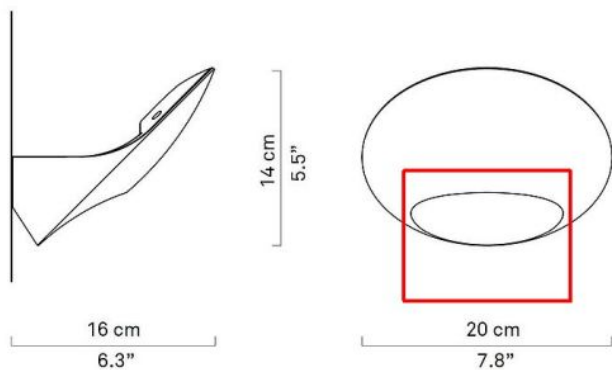

Luceplan

Replacement LED unit for Garbi

Farbtemperatur in Kelvin

- 3.000 blanc chaud
- 2.700 blanc chaud extra

Technical details

Pays de fabrication

Italie

Fabricant

Luceplan

atténuation

dimmerable sur place avec commande
gradateur de phase inverse

Puissance en Watt

30 W

**La température de
couleur en Kelvin**

2.700 extra blanc chaud

**Indice de protection /
Indice IP**

IP20

Description

This replacement LED unit is available in the colour temperature 2,700 Kelvin extra warm white and is suitable for the Luceplan Garbi wall lamp.