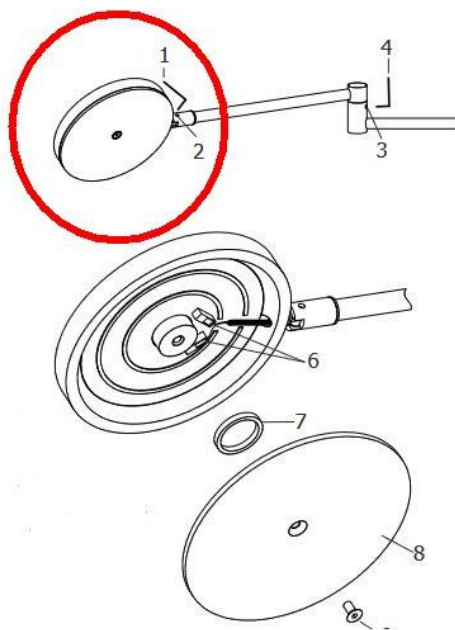

### Technical details

<b>Pays de fabrication</b>	 Allemagne
<b>Fabricant</b>	Holtkoetter
<b>Diamètre en cm</b>	12
<b>atténuation</b>	dimnable
<b>Puissance en Watt</b>	19 W
<b>Indice de rendu des couleurs</b>	>90
<b>La température de couleur en Kelvin</b>	2.700 extra blanc chaud
<b>Dimensions</b>	Ø 12 cm