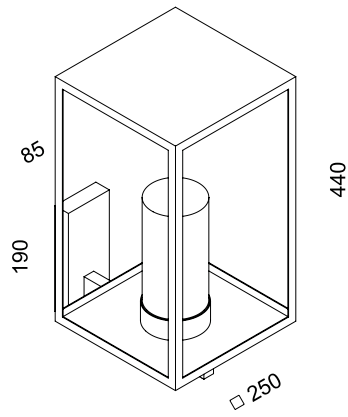

Mira

Übersicht

- 6810-10-302-10
- 6810-10-302-11

- 6810-14-302-10
- 6810-14-302-11

- 6810-48-302-10
- 6810-48-302-11

- 6810-11-302-10
- 6810-11-302-11

- 6810-15-302-10
- 6810-15-302-11

Material

Aluminium, Aluminiumguss, Edelstahl
Opalglas, teils mit 2,5 m Kabel und Stecker

Leuchtmittel

E27 Fassung für LED-Lampe max. 20 W

Schutzart

IP 54