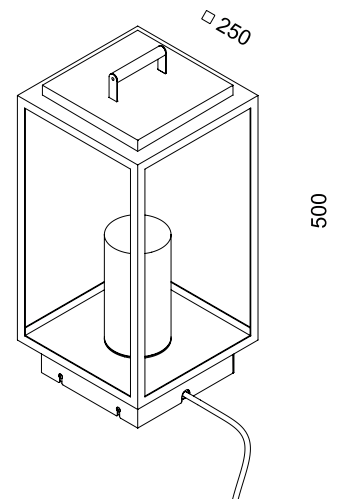

Mira

Übersicht

- 6810-10-302-10
- 6810-10-302-11

- 6810-14-302-10
- 6810-14-302-11

- 6810-48-302-10
- 6810-48-302-11

- 6810-11-302-10
- 6810-11-302-11

- 6810-15-302-10
- 6810-15-302-11

Material

Aluminium, Aluminiumguss, Edelstahl
Opalglas, teils mit 2,5 m Kabel und Stecker

Leuchtmittel

E27 Fassung für LED-Lampe max. 20 W

Schutzart

IP 54