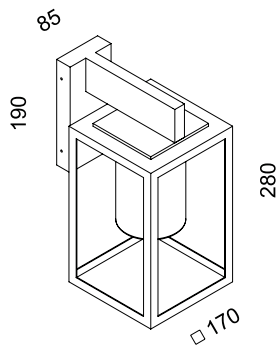

Mira

Übersicht

- 6810-10-302-10
- 6810-10-302-11

- 6810-14-302-10
- 6810-14-302-11

- 6810-48-302-10
- 6810-48-302-11

- 6810-11-302-10
- 6810-11-302-11

- 6810-15-302-10
- 6810-15-302-11

Material

Aluminium, Aluminiumguss, Edelstahl
Opalglas, teils mit 2,5 m Kabel und Stecker

Leuchtmittel

E27 Fassung für LED-Lampe max. 20 W

Schutzart

IP 54