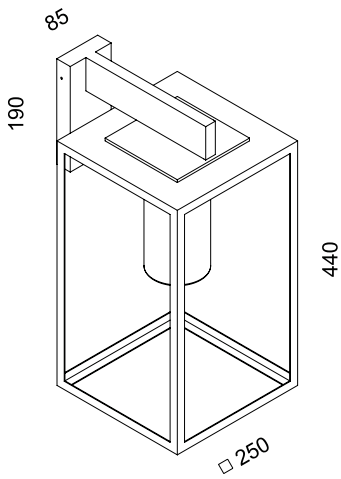

Mira

Übersicht

- 6810-10-302-10
- 6810-10-302-11

- 6810-14-302-10
- 6810-14-302-11

- 6810-48-302-10
- 6810-48-302-11

- 6810-11-302-10
- 6810-11-302-11

- 6810-15-302-10
- 6810-15-302-11

Material

Aluminium, Aluminiumguss, Edelstahl
Opalglas, teils mit 2,5 m Kabel und Stecker

Leuchtmittel

E27 Fassung für LED-Lampe max. 20 W

Schutzart

IP 54