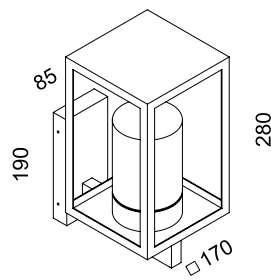

Mira

Übersicht

- 6810-10-302-10
- 6810-10-302-11

- 6810-14-302-10
- 6810-14-302-11

- 6810-48-302-10
- 6810-48-302-11

- 6810-11-302-10
- 6810-11-302-11

- 6810-15-302-10
- 6810-15-302-11

Material

Aluminium, Aluminiumguss, Edelstahl
Opalglas, teils mit 2,5 m Kabel und Stecker

Leuchtmittel

E27 Fassung für LED-Lampe max. 20 W

Schutzart

IP 54