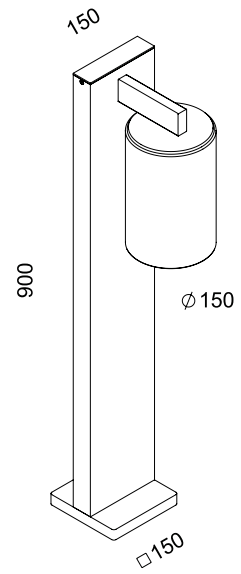

- 4967-11-301-10 Klarglas
- 4967-11-301-11 Klarglas
- 4967-11-303-10 Rauchglas
- 4967-11-303-11 Rauchglas

- 4967-10-301-10 Klarglas
- 4967-10-301-11 Klarglas
- 4967-10-303-10 Rauchglas
- 4967-10-303-11 Rauchglas

- 4967-40-301-10 Klarglas
- 4967-40-301-11 Klarglas
- 4967-40-303-10 Rauchglas
- 4967-40-303-11 Rauchglas

Material

Aluminium, Aluminiumguss, Edelstahl
Klarglas bzw. Rauchglas

Leuchtmittel

E27 Fassung für LED-Lampe max. 20 W

Schutzart

IP 43

Zubehör

passendes Erdstück Pollerleuchten 9999-101