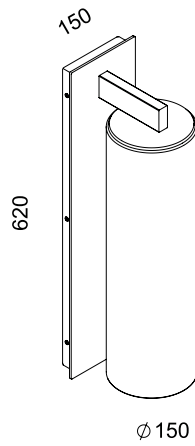

- 4967-11-301-10 Klarglas
- 4967-11-301-11 Klarglas
- 4967-11-303-10 Rauchglas
- 4967-11-303-11 Rauchglas

- 4967-10-301-10 Klarglas
- 4967-10-301-11 Klarglas
- 4967-10-303-10 Rauchglas
- 4967-10-303-11 Rauchglas

- 4967-40-301-10 Klarglas
- 4967-40-301-11 Klarglas
- 4967-40-303-10 Rauchglas
- 4967-40-303-11 Rauchglas

Material

Aluminium, Aluminiumguss, Edelstahl
Klarglas bzw. Rauchglas

Leuchtmittel

E27 Fassung für LED-Lampe max. 20 W

Schutzart

IP 43

Zubehör

passendes Erdstück Pollerleuchten 9999-101