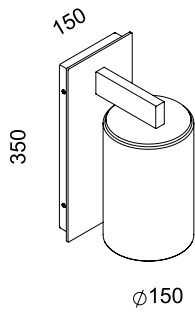

- 4967-11-301-10 Klarglas
- 4967-11-301-11 Klarglas
- 4967-11-303-10 Rauchglas
- 4967-11-303-11 Rauchglas

- 4967-10-301-10 Klarglas
- 4967-10-301-11 Klarglas
- 4967-10-303-10 Rauchglas
- 4967-10-303-11 Rauchglas

- 4967-40-301-10 Klarglas
- 4967-40-301-11 Klarglas
- 4967-40-303-10 Rauchglas
- 4967-40-303-11 Rauchglas

Material

Aluminium, Aluminiumguss, Edelstahl
Klarglas bzw. Rauchglas

Leuchtmittel

E27 Fassung für LED-Lampe max. 20 W

Schutzart

IP 43

Zubehör

passendes Erdstück Pollerleuchten 9999-101