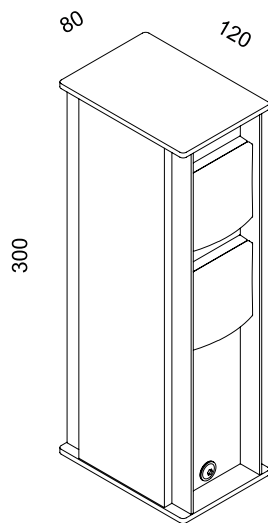

Tupi

Tupi vereint minimalistisches Design mit praktischer Vielseitigkeit. Die dezente Säule fügt sich unaufdringlich in moderne Garten- und Außenanlagen ein und bietet diskret integrierte Steckdosen für den Anschluss von Leuchten oder Gartentechnik. Robust, wetterfest und elegant im Auftritt – **Tupi** liefert Energie mit Stil. Funktion trifft Form – dezent, durchdacht, langlebig.

Übersicht

● 2307-71-810-10

● 2307-71-810-11

Material

Aluminium, Aluminiumguss

Bestückung

2 x Schutzkontaktsteckdosen Typ F
mit erhöhtem Berührungsschutz

Schutzart