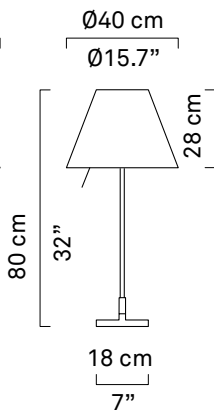

D13/50

D13c
D13
D13i

D13if

D13tc
D13t
D13ti

D13tif

kg 2,3 kg

lb 5 lb

kg 2,5 kg

lb 5.5 lb

D13c - D13 - D13tc - D13t

D13i - D13if
D13ti - D13tif

D13c - D13tc

x1

x1

x1

x2

kg 0,7 kg

lb 5 lb

D13pt

max 105W
E27

LED 20W
E27

D13pti

max 105W
E27

20/23W FB
E27