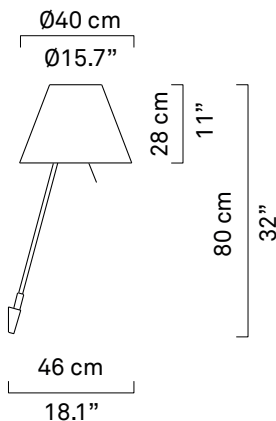

kg 0,7 kg

lb 5 lb

D13pt

max 105W
E27

LED 20W
E27

D13pti

max 105W
E27

20/23W FB
E27

LED 20W
E27

D13 a

D13 aif

x1

x2

kg 0,8 kg **lb** 2.2 lb

D13a

D13aif