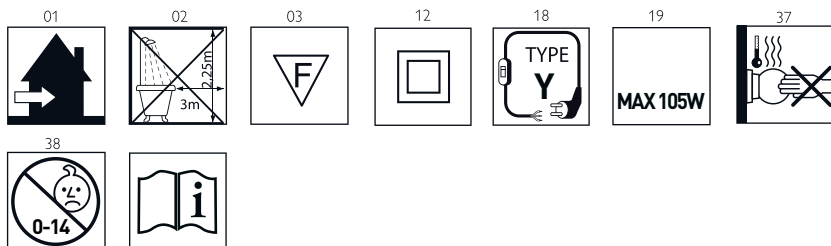

COSTANZA

design Paolo Rizzatto

**LUCE
PLAN**

D13

D13c - D13- D13pt - D13tc - D13t

D13i - D13if - D13pti - D13ti - D13tif

D13 a

D13aif