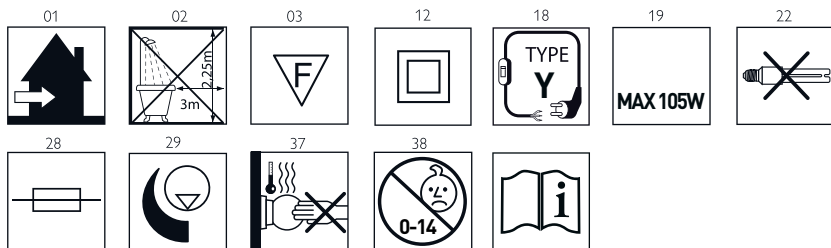

D13c - D13- D13pt - D13tc - D13t