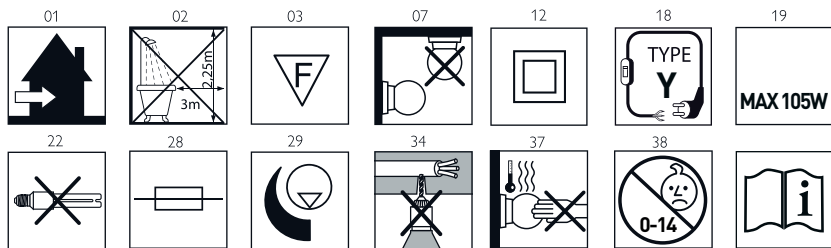

COSTANZA

design Paolo Rizzatto

**LUCE
PLAN**

D13

D13c - D13- D13pt - D13tc - D13t

D13i - D13if - D13pti - D13ti - D13tif

D13 a

D13aif