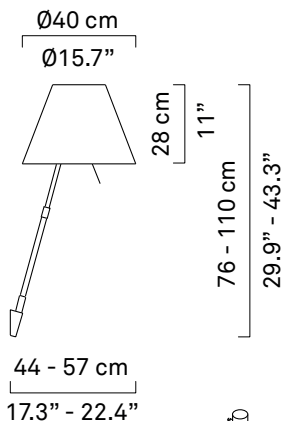

kg 0,7 kg

lb 5 lb

D13pt

max 105W
E27

LED 20W
E27

D13pti

max 105W
E27

20/23W FB
E27

LED 20W
E27

D13 a

D13 aif

x1

x2

kg 0,8 kg **lb** 2.2 lb

D13a

D13aif