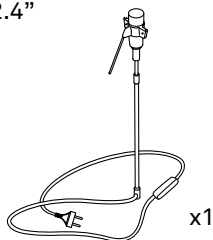

D13 a

D13 aif

x1

x2

kg 0,8 kg   **lb** 2.2 lb

D13a

D13aif