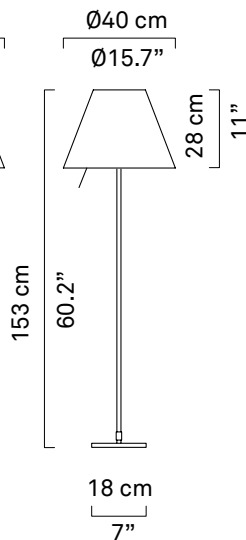

D13/50

D13c
D13
D13i

D13if

D13tc
D13t
D13ti

D13tif

kg 2,3 kg

lb 5 lb

kg 2,5 kg

lb 5.5 lb

D13c - D13 - D13tc - D13t

D13i - D13if
D13ti - D13tif

D13c - D13tc

x1

x1

x1

x2

kg 0,7 kg

lb 5 lb

D13pt

max 105W
E27

LED 20W
E27

D13pti

max 105W
E27

20/23W FB
E27