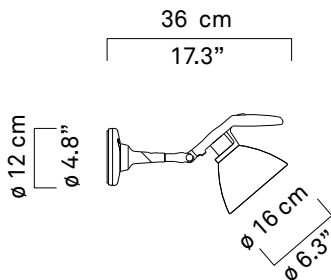

b

kg 0,7 kg

lb 1.5 lb

max 60W
E14

42W
HSGSA
E14
energy saver

LED 5W
E14

D33Nsp.100

a

b

kg

lb 1.5 lb

max 100W
E27

70W
HSGSA
E27
energy saver

42W
Spot R63
E27
energy saver

1

(p. 5)