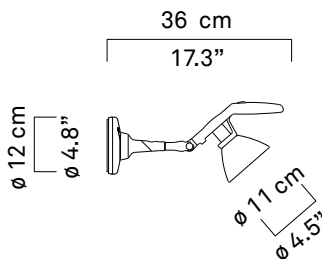

b

kg 0,7 kg

lb 1.5 lb

max 60W
E14

42W
HSGSA
E14
energy saver

LED 5W
E14

D33Nsp.100

a