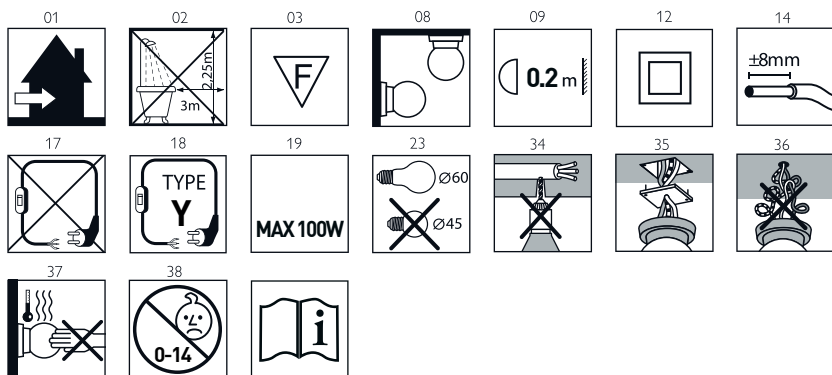

D33Nsp.100