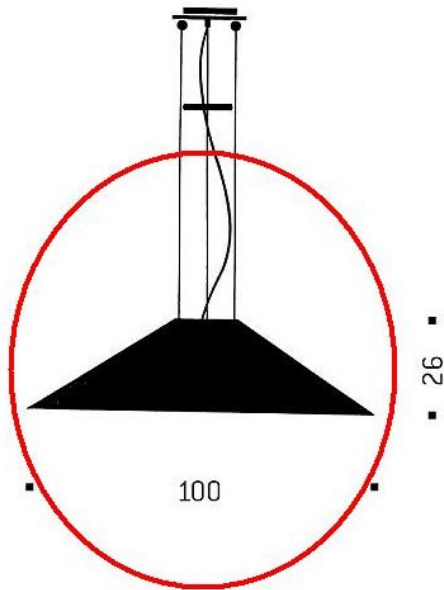

### Technical details

<b>Land van herkomst</b>	 Duitsland
<b>Fabrikant</b>	Ingo Maurer
<b>Ontwerper</b>	Ingo Maurer
<b>materiaal</b>	metaal, papier
<b>Diameter in cm</b>	100
<b>Dimensions</b>	H 26 cm   Ø 100 cm