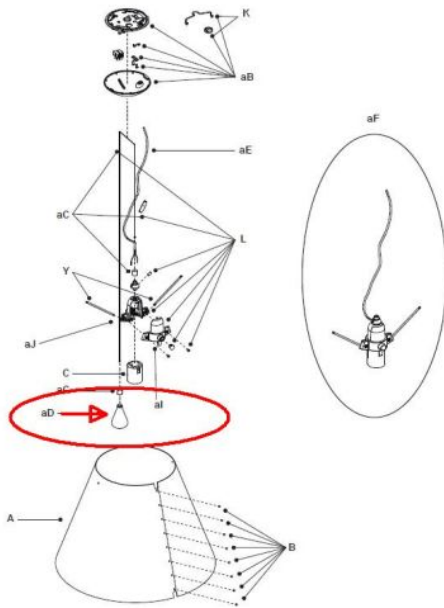

D13sas

COSTANZA

Luceplan

Costanza Pendant Lamp replacement counterweight

Technical details

Land van herkomst

 Italië

Fabrikant

Luceplan

Omschrijving

Original Luceplan Costanza replacement counterweight