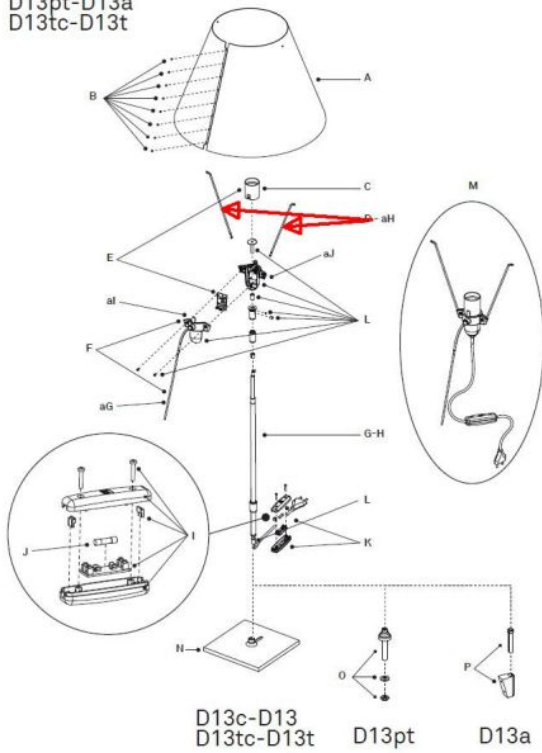

D13c-D13
D13pt-D13a
D13tc-D13t

Luceplan

Costanza replacement shade rods

Struktur

- zwart
- aluminium

Technical details

Land van herkomst

 Italië

Fabrikant

Luceplan

Omschrijving

Two Original Luceplan Costanza replacement shade rods available in black and aluminium