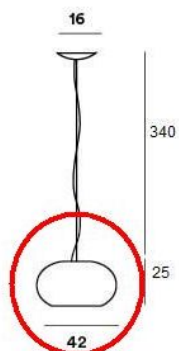

Foscarini

Buds Sospensione 2 Halogen Spare glass

Diffusorfarbe

- warm wit
- grijs
- cipria

Technical details

Land van herkomst	 Italië
Fabrikant	Foscarini
materiaal	glas
Diameter in cm	42
Dimensions	H 25 cm Ø 42 cm

Omschrijving

This Foscarini original spare part replaces the existing glass of the Buds Halogen pendant lamp. This glass is only suitable for the Buds Sospensione 2 Halogen. The glass is available in grey, cipria and warm white (bianco caldo).