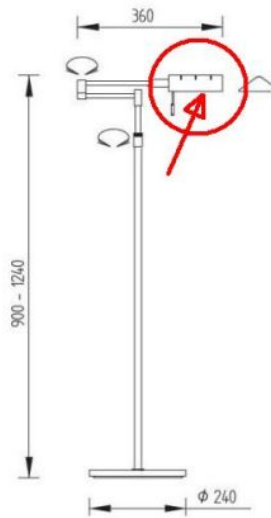

### Technical details

<b>Land van herkomst</b>	 Duitsland
<b>Fabrikant</b>	Knapstein
<b>dimmen</b>	dimbaar op locatie
<b>Wattage</b>	15 W
<b>Beschermingsklasse / IP-bescherming</b>	IP20